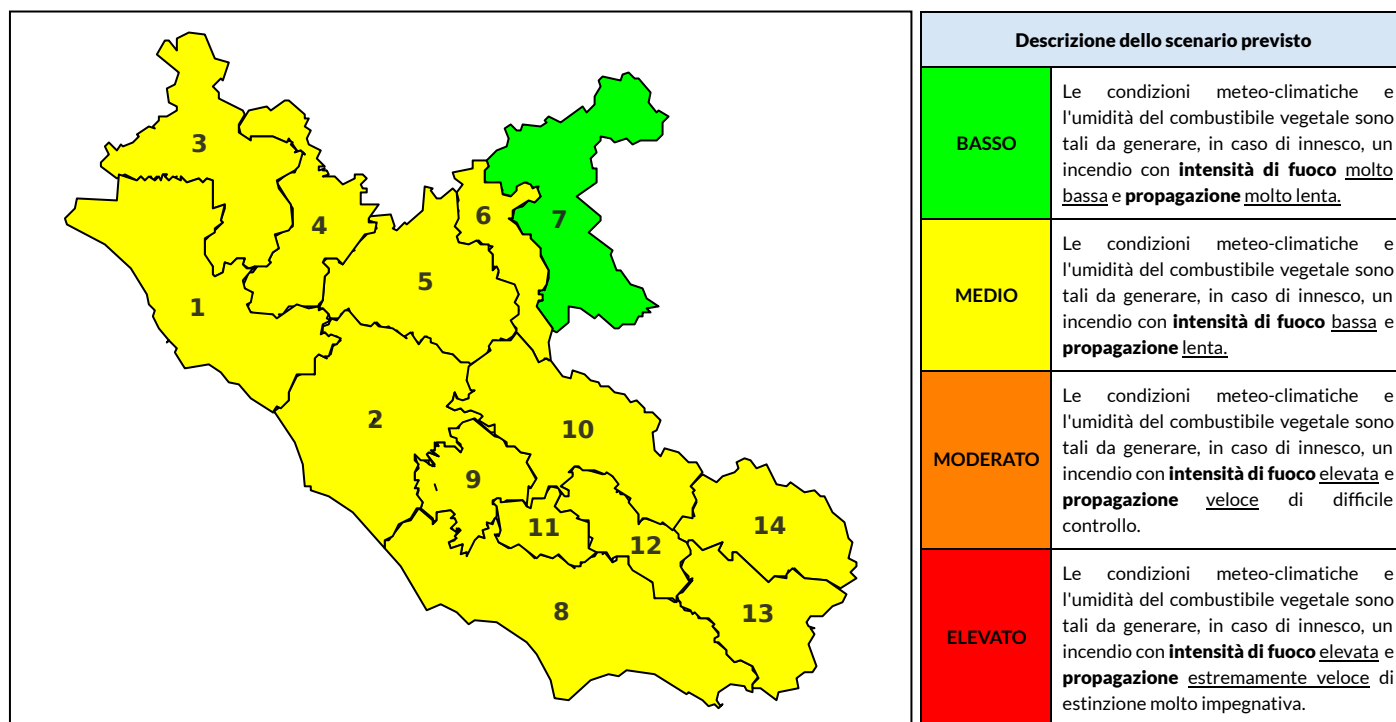

BOLLETTINO DI PERICOLOSITA' DA INCENDI BOSCHIVI

Previsioni per domani 11-7-2023

Livello di pericolosità da incendio boschivo per Zona di Allerta AIB

Bollettino emesso nel periodo della campagna AIB Lazio sulla base del modello previsionale RISICOLazio, sviluppato in collaborazione con Fondazione CIMA, che fornisce un supporto per la valutazione della Pericolosità da incendio boschivo aggregata sulle Zone di Allerta AIB, approvate come parte integrante del Piano AIB Lazio 2020-2022 con DGR n° 270 del 15/05/2020. Il dettaglio della distribuzione dei Comuni nelle Zone AIB è consultabile al link <https://protezionecivile.regione.lazio.it/zone_allerta_aib_comuni/>. Le Norme Comportamentali per la popolazione sono consultabili al link <https://protezionecivile.regione.lazio.it/norme_comportamentali_aib/>.

Zona AIB	1	2	3	4	5	6	7	8	9	10	11	12	13	14
Livello Pericolosità	MEDIO	MEDIO	MEDIO	MEDIO	MEDIO	MEDIO	BASSO	MEDIO	MEDIO	MEDIO	MEDIO	MEDIO	MEDIO	MEDIO