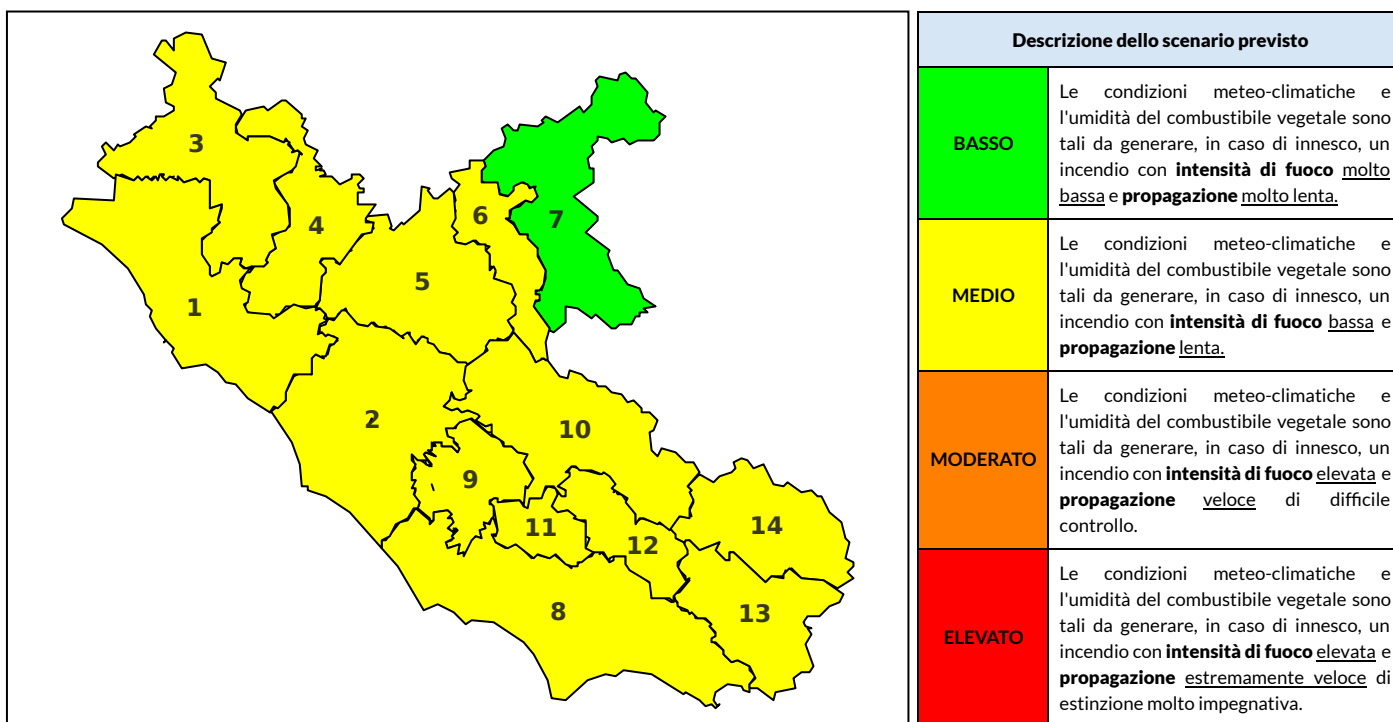

BOLLETTINO DI PERICOLOSITA' DA INCENDI BOSCHIVI

Previsioni per oggi 10-7-2023

Livello di pericolosità da incendio boschivo per Zona di Allerta AIB

Bollettino emesso nel periodo della campagna AIB Lazio sulla base del modello previsionale RISICOLazio, sviluppato in collaborazione con Fondazione CIMA, che fornisce un supporto per la valutazione della Pericolosità da incendio boschivo aggregata sulle Zone di Allerta AIB, approvate come parte integrante del Piano AIB Lazio 2020-2022 con DGR n° 270 del 15/05/2020. Il dettaglio della distribuzione dei Comuni nelle Zone AIB è consultabile al link https://protezionecivile.regione.lazio.it/zone_allerta_aib_comuni/. Le Norme Comportamentali per la popolazione sono consultabili al link https://protezionecivile.regione.lazio.it/norme_comportamentali_aib/.

Zona AIB	1	2	3	4	5	6	7	8	9	10	11	12	13	14
Livello Pericolosità	MEDIO	MEDIO	MEDIO	MEDIO	MEDIO	MEDIO	BASSO	MEDIO	MEDIO	MEDIO	MEDIO	MEDIO	MEDIO	MEDIO

NOTE

BOLLETTINO DI PERICOLOSITA' DA INCENDI BOSCHIVI

Previsioni per domani 11-7-2023

Livello di pericolosità da incendio boschivo per Zona di Allerta AIB

Bollettino emesso nel periodo della campagna AIB Lazio sulla base del modello previsionale RISICOLazio, sviluppato in collaborazione con Fondazione CIMA, che fornisce un supporto per la valutazione della Pericolosità da incendio boschivo aggregata sulle Zone di Allerta AIB, approvate come parte integrante del Piano AIB Lazio 2020-2022 con DGR n° 270 del 15/05/2020. Il dettaglio della distribuzione dei Comuni nelle Zone AIB è consultabile al link https://protezionecivile.regione.lazio.it/zone_allerta_aib_comuni/. Le Norme Comportamentali per la popolazione sono consultabili al link https://protezionecivile.regione.lazio.it/norme_comportamentali_aib/.

Zona AIB	1	2	3	4	5	6	7	8	9	10	11	12	13	14
Livello Pericolosità	MEDIO	MEDIO	MEDIO	MEDIO	MEDIO	MEDIO	BASSO	MEDIO	MEDIO	MEDIO	MEDIO	MEDIO	MEDIO	MEDIO